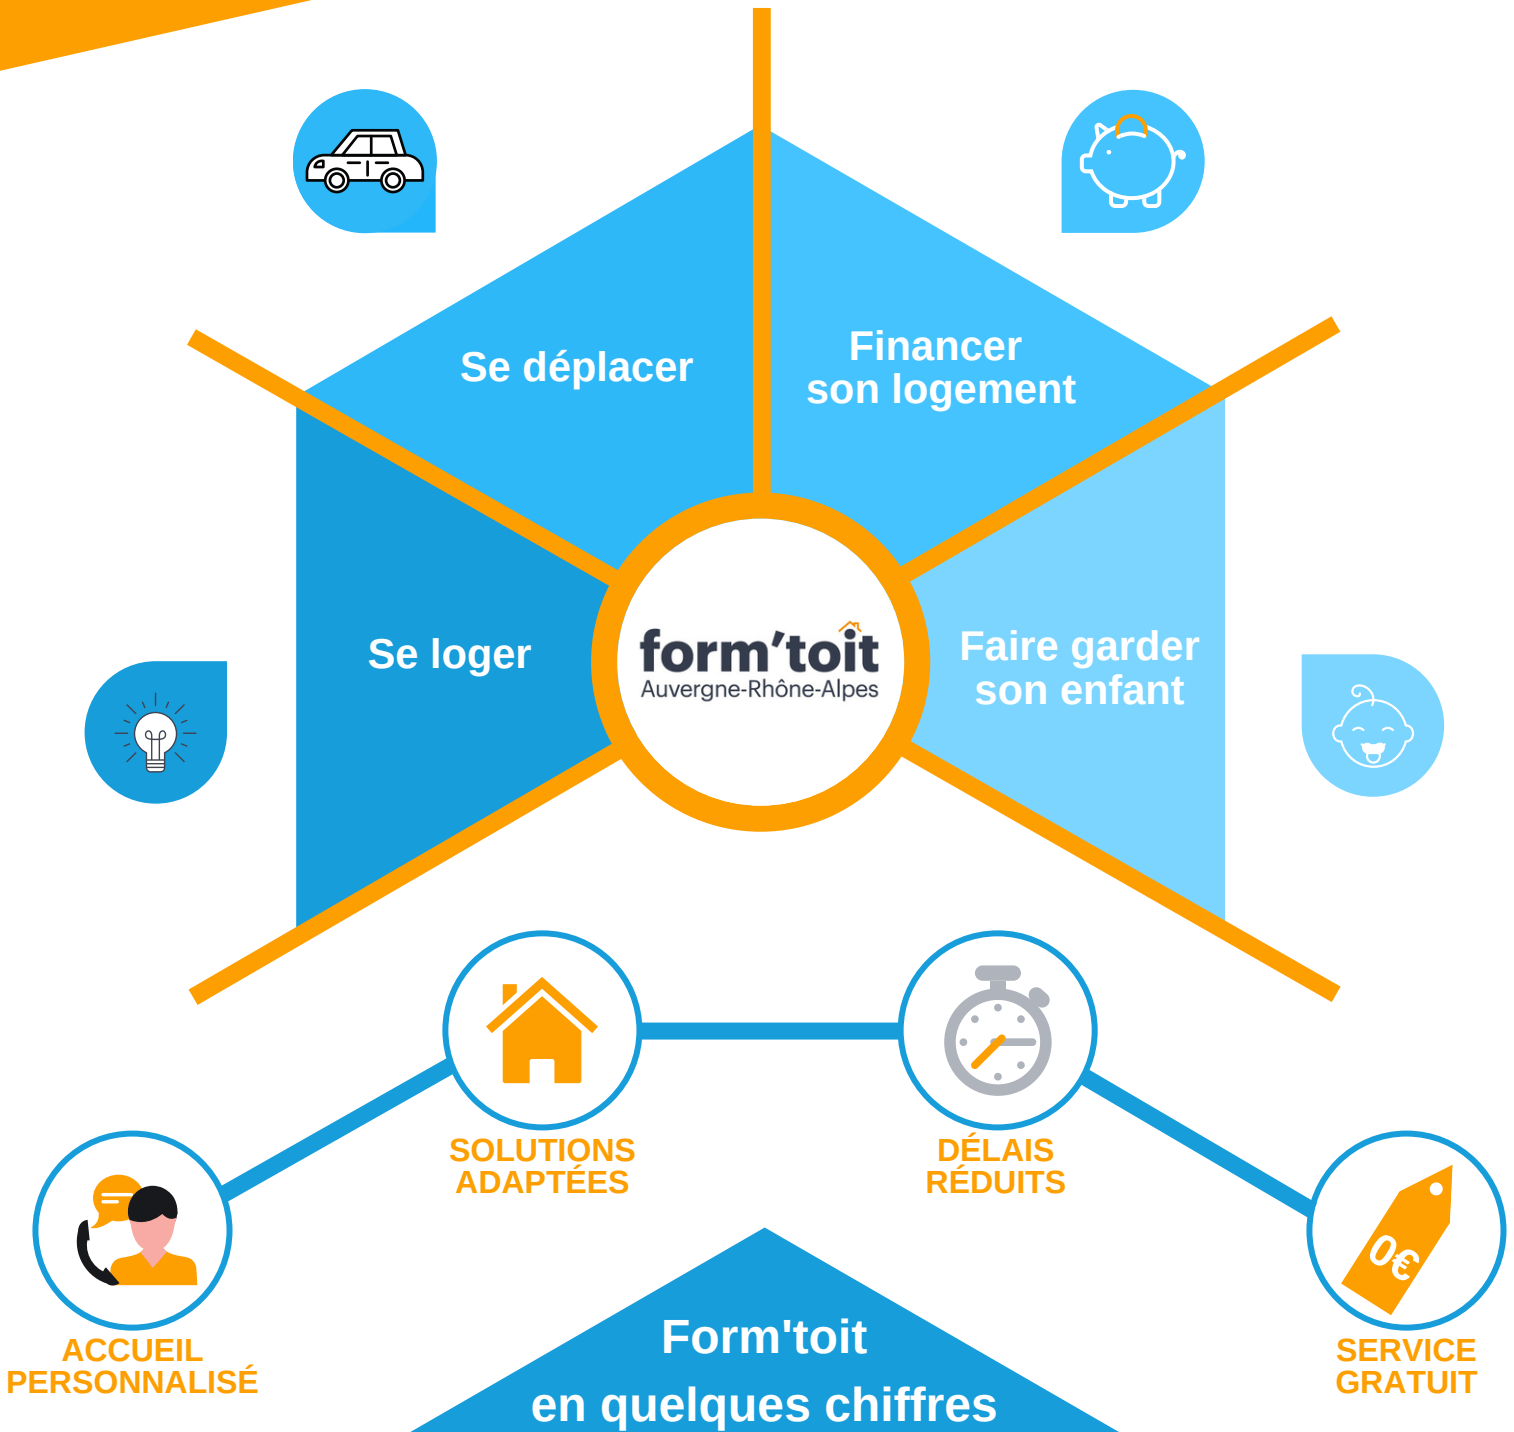

# Plateforme de recherche de logement pour les apprenants

+ de **500**  
Logeurs  
référencés

+ de **4 000**  
Personnes  
informées

+ de **2 500**  
Accompagnements  
à la mobilité

+ de **500**  
Partenariats  
territoriaux